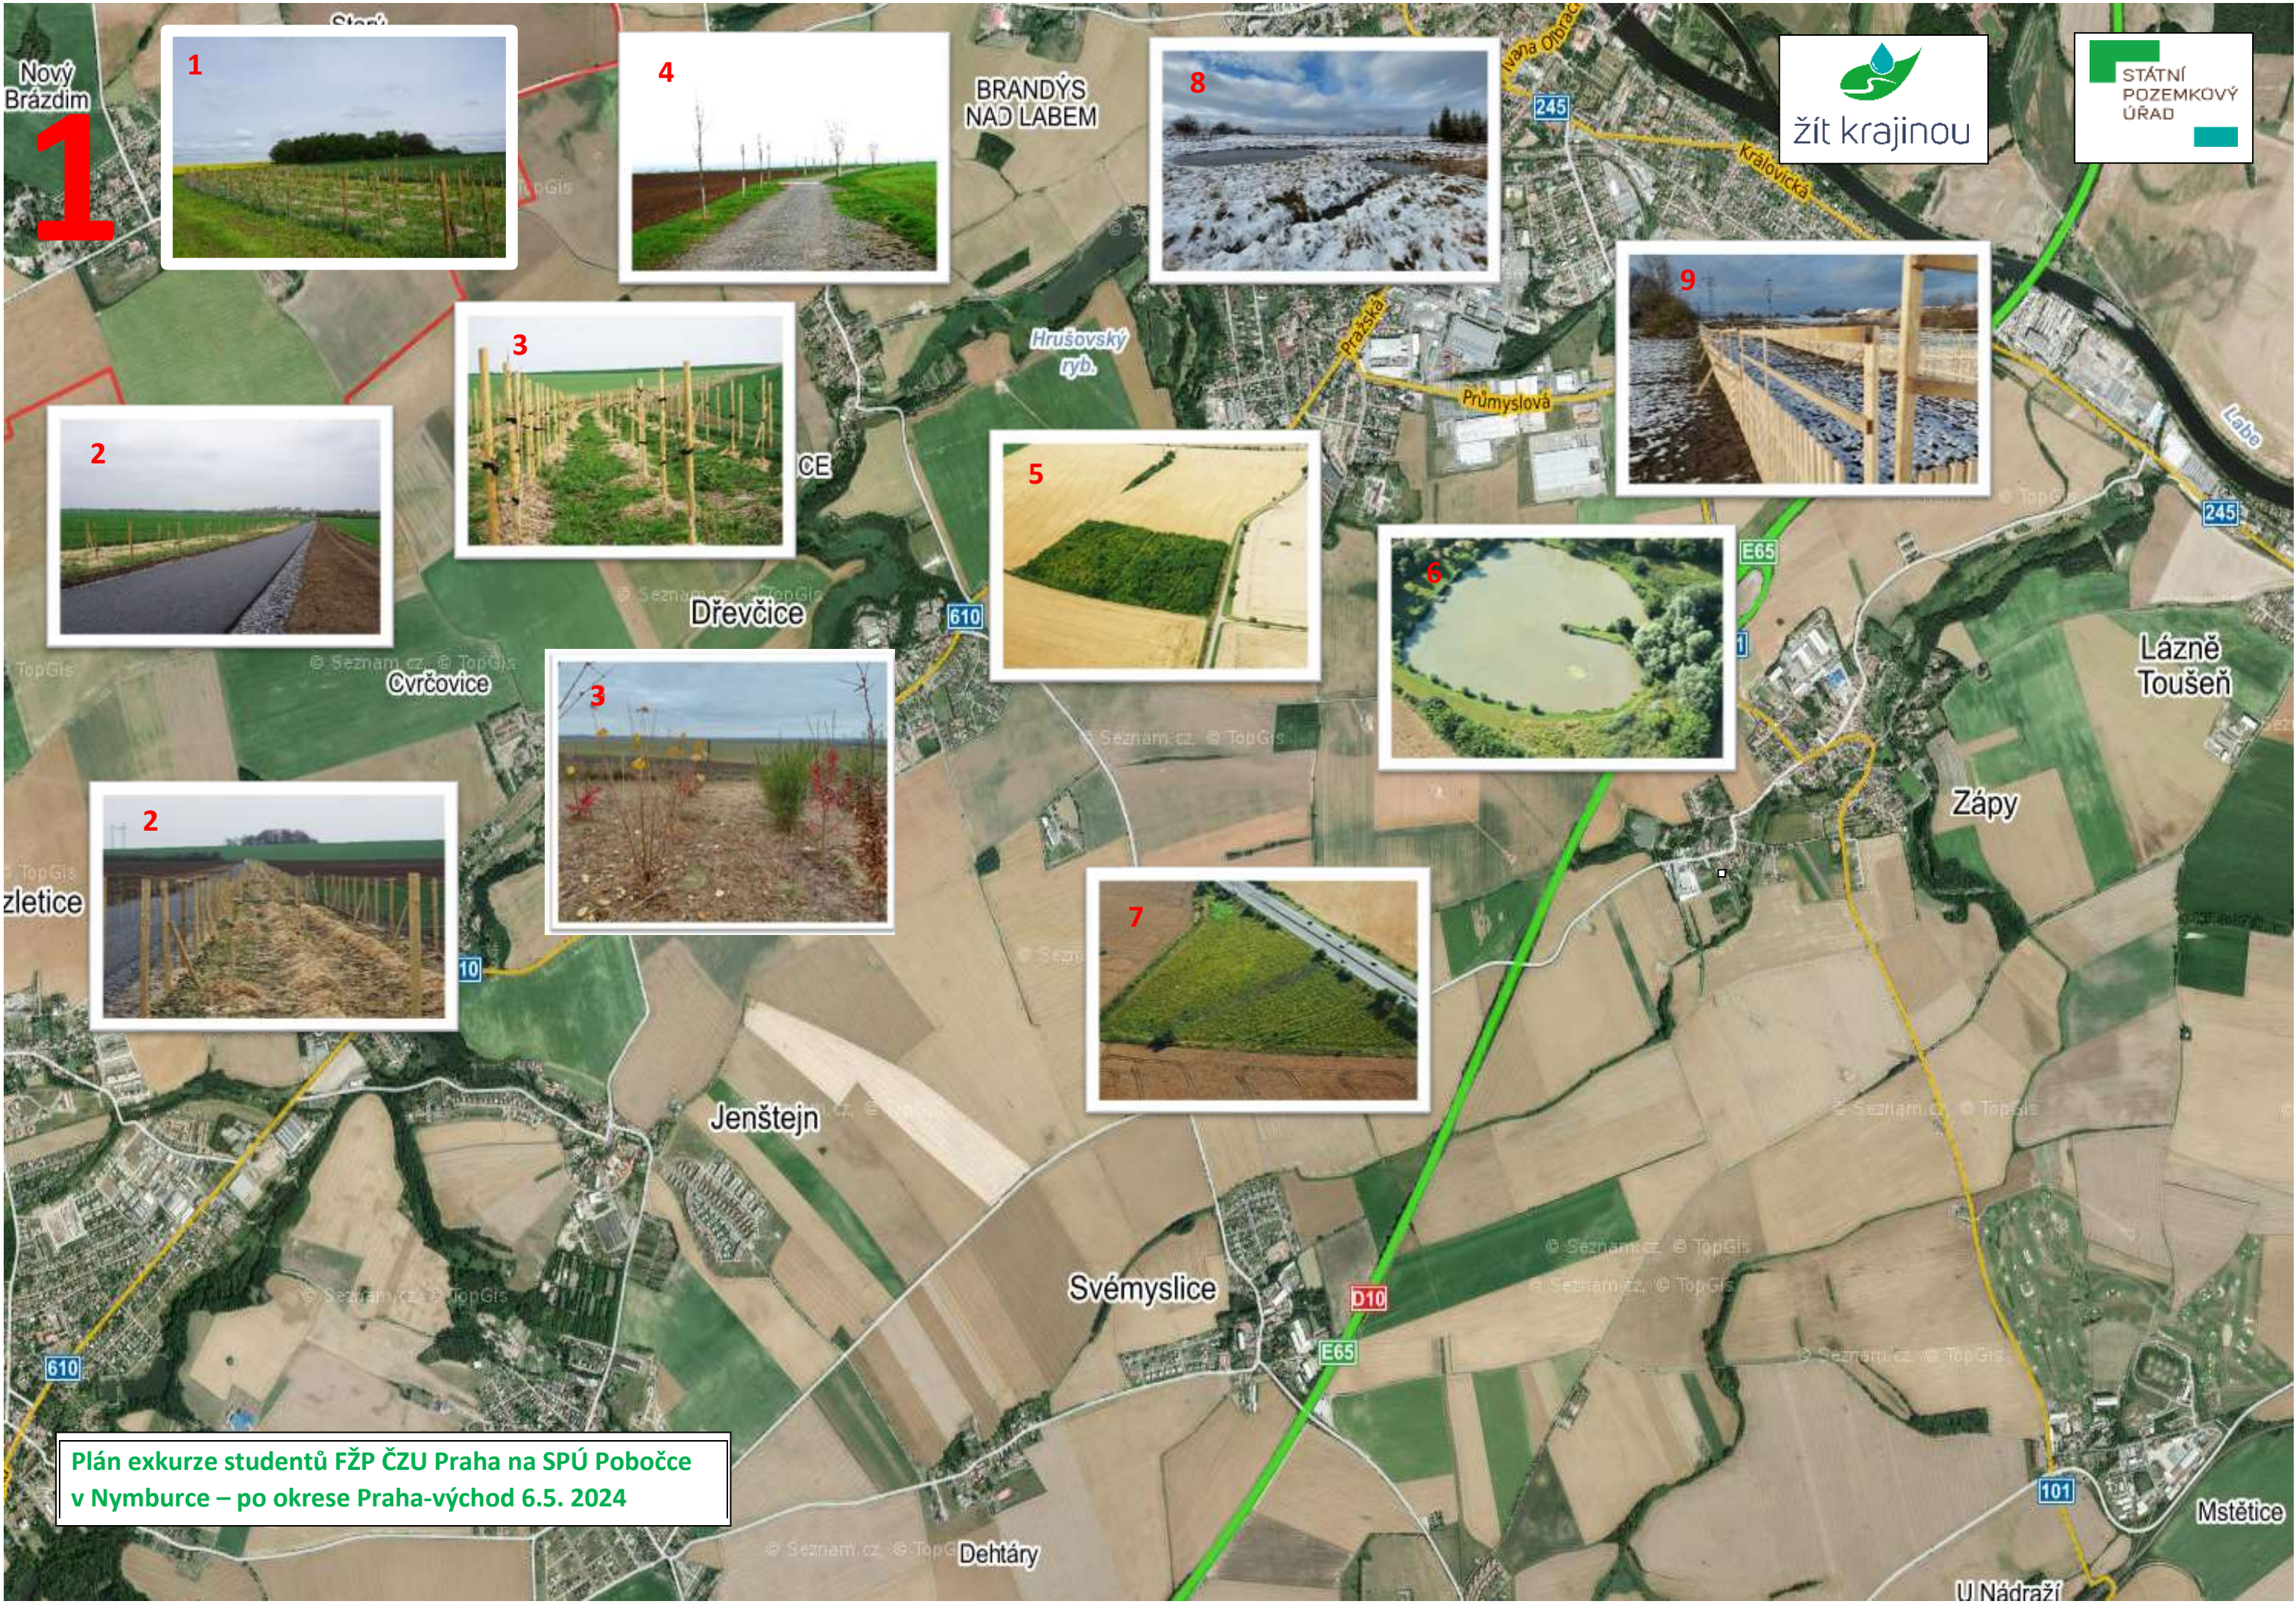

6.5.2024 dopoledne

Navštívená společná zařízení vybudovaná Pobočkou v Nymburce na okrese Praha-východ

KoPÚ Brázdim

1. Lokální biokoridor LBK3
2. Polní cesta HPC5 včetně poloprodouvavého větrolamu IP1
3. Lokální biokoridor LBK2 a lokální biocentrum LBC3

KoPÚ Popovice u Brandýsa nad Labem

4. Polní cesta C3 s doprovodnou zelení

KoPÚ Dřevčice

5. Biocentrum

KoPÚ Zápy

6. Retenční nádrž s biokoridory na Ostrovském potoce

KoPÚ Ostrov

7. Biocentrum BC19

KoPÚ Polerady

8. LBK 5, LBK 6 a LBC 1

Nový Brázdím
1

BRANDÝS NAD LABEM

žit krajinou

STÁTNÍ POZEMKOVÝ ÚŘAD

Plán exkurze studentů FŽP ČZU Praha na SPÚ Pobočce v Nymburce – po okrese Praha-východ 6.5. 2024