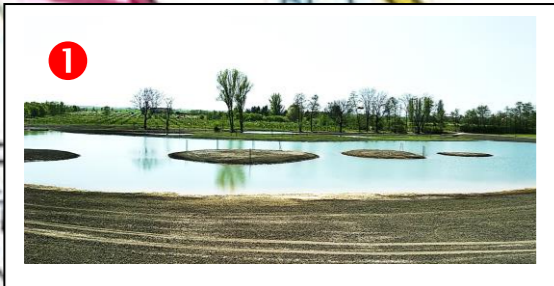

STÁTNÍ
POZEMKOVÝ
ÚŘAD
POBOČKA NYMBURK

AGRÁRNÍ KOMORA
České republiky

Česká zemědělská společnost
Czech Agriculture Society
Naroditelská ulice 5, 116 68 Praha 2, tel.: + 420 221 982 279

SZaŠ a SOŠ Poděbrady
Škola a střední škola pro život

Žít krajinou

◆ - **START a CÍL**
Pobočka SPÚ v Nymburce
Soudní čp. 17, Nymburk
GPS 50.185388, 15.042590
START 2.9.2020 v 9.00 hod.

1 KoPÚ Dvory u Nymburka

2 KoPÚ Bobnice

3 KoPÚ Sovenice

4 KoPÚ Seletice, Doubravany

5 Rozhledna Romanka

TRASA 50 km

START a CÍL

VI. ROČNÍK CYKLOTOULEK POLABÍM ZA POZEMKOVOU ÚPRAVOU 2020